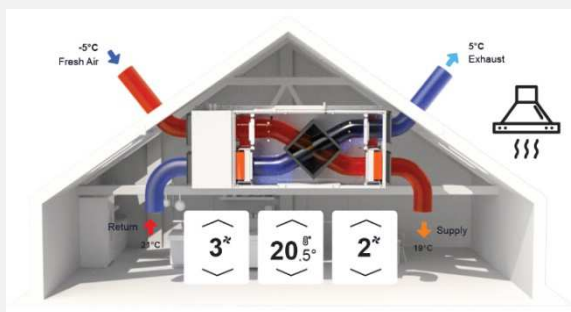

Centrala wentylacyjna

Pompa ciepła

Klimakonwektory

Panel dotykowy ALL-IN-ONE to połączenie wielu funkcji:

- kontrola systemu wentylacji, klimatyzacji i ogrzewania oraz przygotowania ciepłej wody użytkowej za pomocą jednego panelu sterującego
- możliwość podłączenia innych urządzeń domowych w systemie inteligentnego domu
- zdalne sterowanie przez Internet, z poziomu komputera lub smartfona
- oszczędzanie i monitorowanie zużycia energii
- możliwość wykorzystania ekranu jako cyfrowej ramki do zdjęć
- dowolny język obsługi